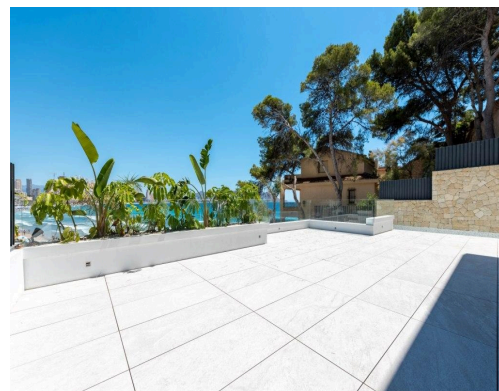

Oszalamiający Duplex na Poniente, Benidorm

Ref. BD14

Zarezerwowane

4 2 175 m2

1.650.000€

Benidorm

Salón
Comedor
Piscina
Calefacción
Aire acondicionado

Lounge
Dining room
Pool
Heating
Air conditioning

Wohnzimmer
Esszimmer
Schwimmbad
Heizung
Klimaanlage

Salon
Salle à manger
Piscine
Chauffage
Climatisation

1
1
yes
radiating_floor
yes

Opis

Przedstawiamy oszalamiający duplex położony w samym sercu Benidorm, Poniente, oferujący luksusowy nadmorski styl życia. Ta starannie zaprojektowana rezydencja o łącznej powierzchni zabudowy wynoszącej 175 metrów kwadratowych oferuje 115 metrów kwadratowych funkcjonalnej przestrzeni życiowej. Po wejściu wita Cię przestronny salon i jadalnia, płynnie połączone z nowoczesną kuchnią. Dwupoziomowy obejmuje cztery sypialnie, w tym biuro, zapewniając dużo miejsca zarówno na relaks, jak i produktywność. Dwie dobrze wyposażone łazienki z prysznicami i toaletą dla gości zapewniają wygodę mieszkańców. Zanurz się w uosobieniu komfortu dzięki promiennemu ogrzewaniu podłogowemu w całym duplexie, u...