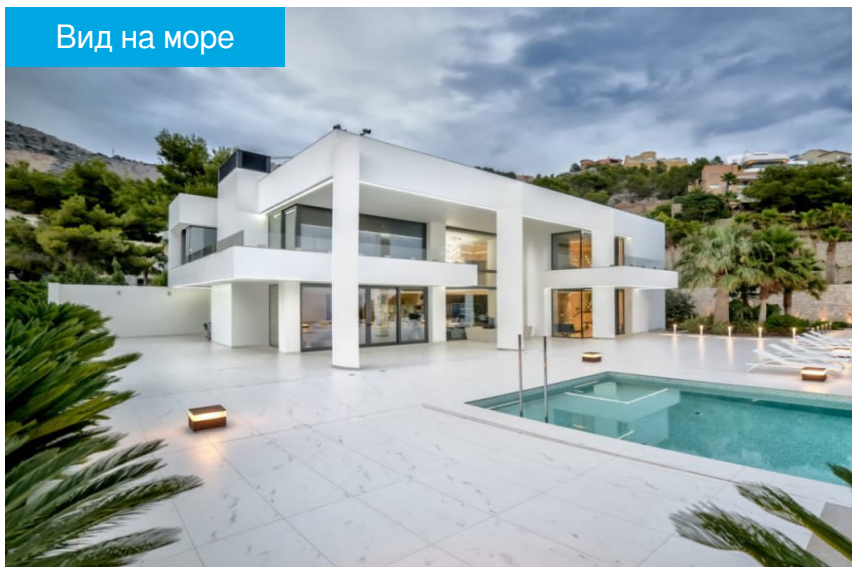

Шкала энергопотребления	Выбросы год kg CO2/m2	Consumo kW/h m2 año
A		
B		
C	0.00	
D		
E		
F		
G		

Роскошная вилла с теннисным кортом на п...

Ref. A142

Вид на море

7 10 1.800 m2
3.080 m2

8.500.000€

Altea

Año de Construcción

Date of construction

Baujahr

Année de construction

2014

Описание

Впечатляющая роскошная вилла на продажу в Altea Hills. Из этого потрясающего шале открывается захватывающий дух панорамный вид на море и солнце в течение всего дня (южная ориентация). Он расположен в частном закрытом комплексе (очень спокойный район), всего в 3,5 км от моря (яхт-клуб Marina Greenwich) и недалеко от центра города Альтеа. Вилла расположена на трех участках под застройку общей площадью 3080 квадратных метров и имеет общую застроенную площадь 1800 квадратных метров, распределенную по нескольким этажам (с лифтом): на первом этаже есть 1 гостевой туалет, Гардеробная площадью 15 кв.м., чрезвычайно просторная кухня-гостиная площадью 200 кв.м. (с камином), которая выходит на потрясающ...